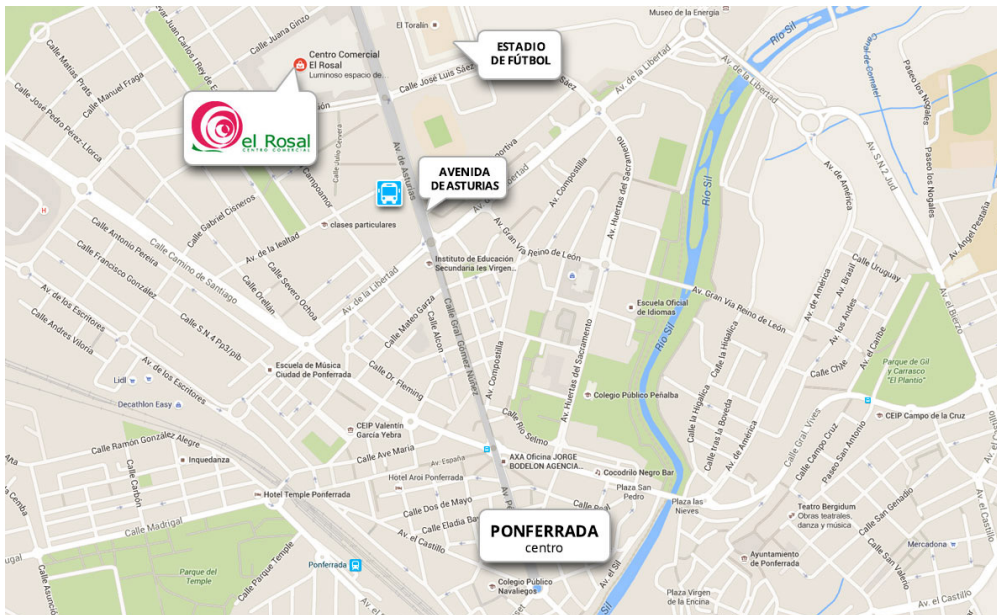

# Centro Comercial El Rosal

Ubicado en el centro de **Ponferrada, León**.  
Cuenta con un área primaria de influencia de **más de 200.000 habitantes**.

El Rosal es el **centro comercial dominante** en la región del Bierzo y mas grande de la provincia de León. Ubicado en la trama urbana de Ponferrada, con acceso inmediato desde la autopista A6. Cuenta con las marcas líderes de referencia, entre otras Carrefour, Zara, Mango, H&M, Worten, Cines La Dehesa o Burger King. Mas de 50.000 m<sup>2</sup> de superficie alquilable en un área sin competencia.

### UBICACIÓN

En el **centro de Ponferrada**, en la provincia de León

### ACCESOS

Fácil acceso desde la **autopista A-6 y N-VI**